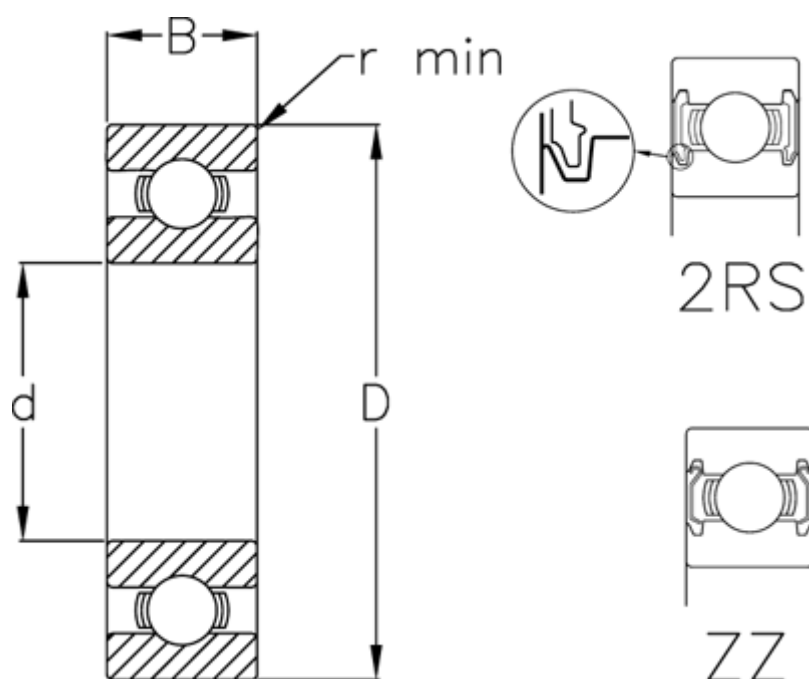

Varenummer: 5480012006039  
Beskrivelse: Enradede sporkugleleje 6901 ZZ USDA H1  
d=12 D=24 B=6 rustfast/spec. fedt

## Mål

B	= 6	Vægt (kg) = 0.011
d	= 12	
D	= 24	
Dynamisk belastning C (kN)	= 2.89	
Max. o/min fedtsmurt	= 27000	
Max. o/min oliesmurt	= 32000	
r min	= 0.3	
Statisk belastning C0 (kN)	= 1.46	